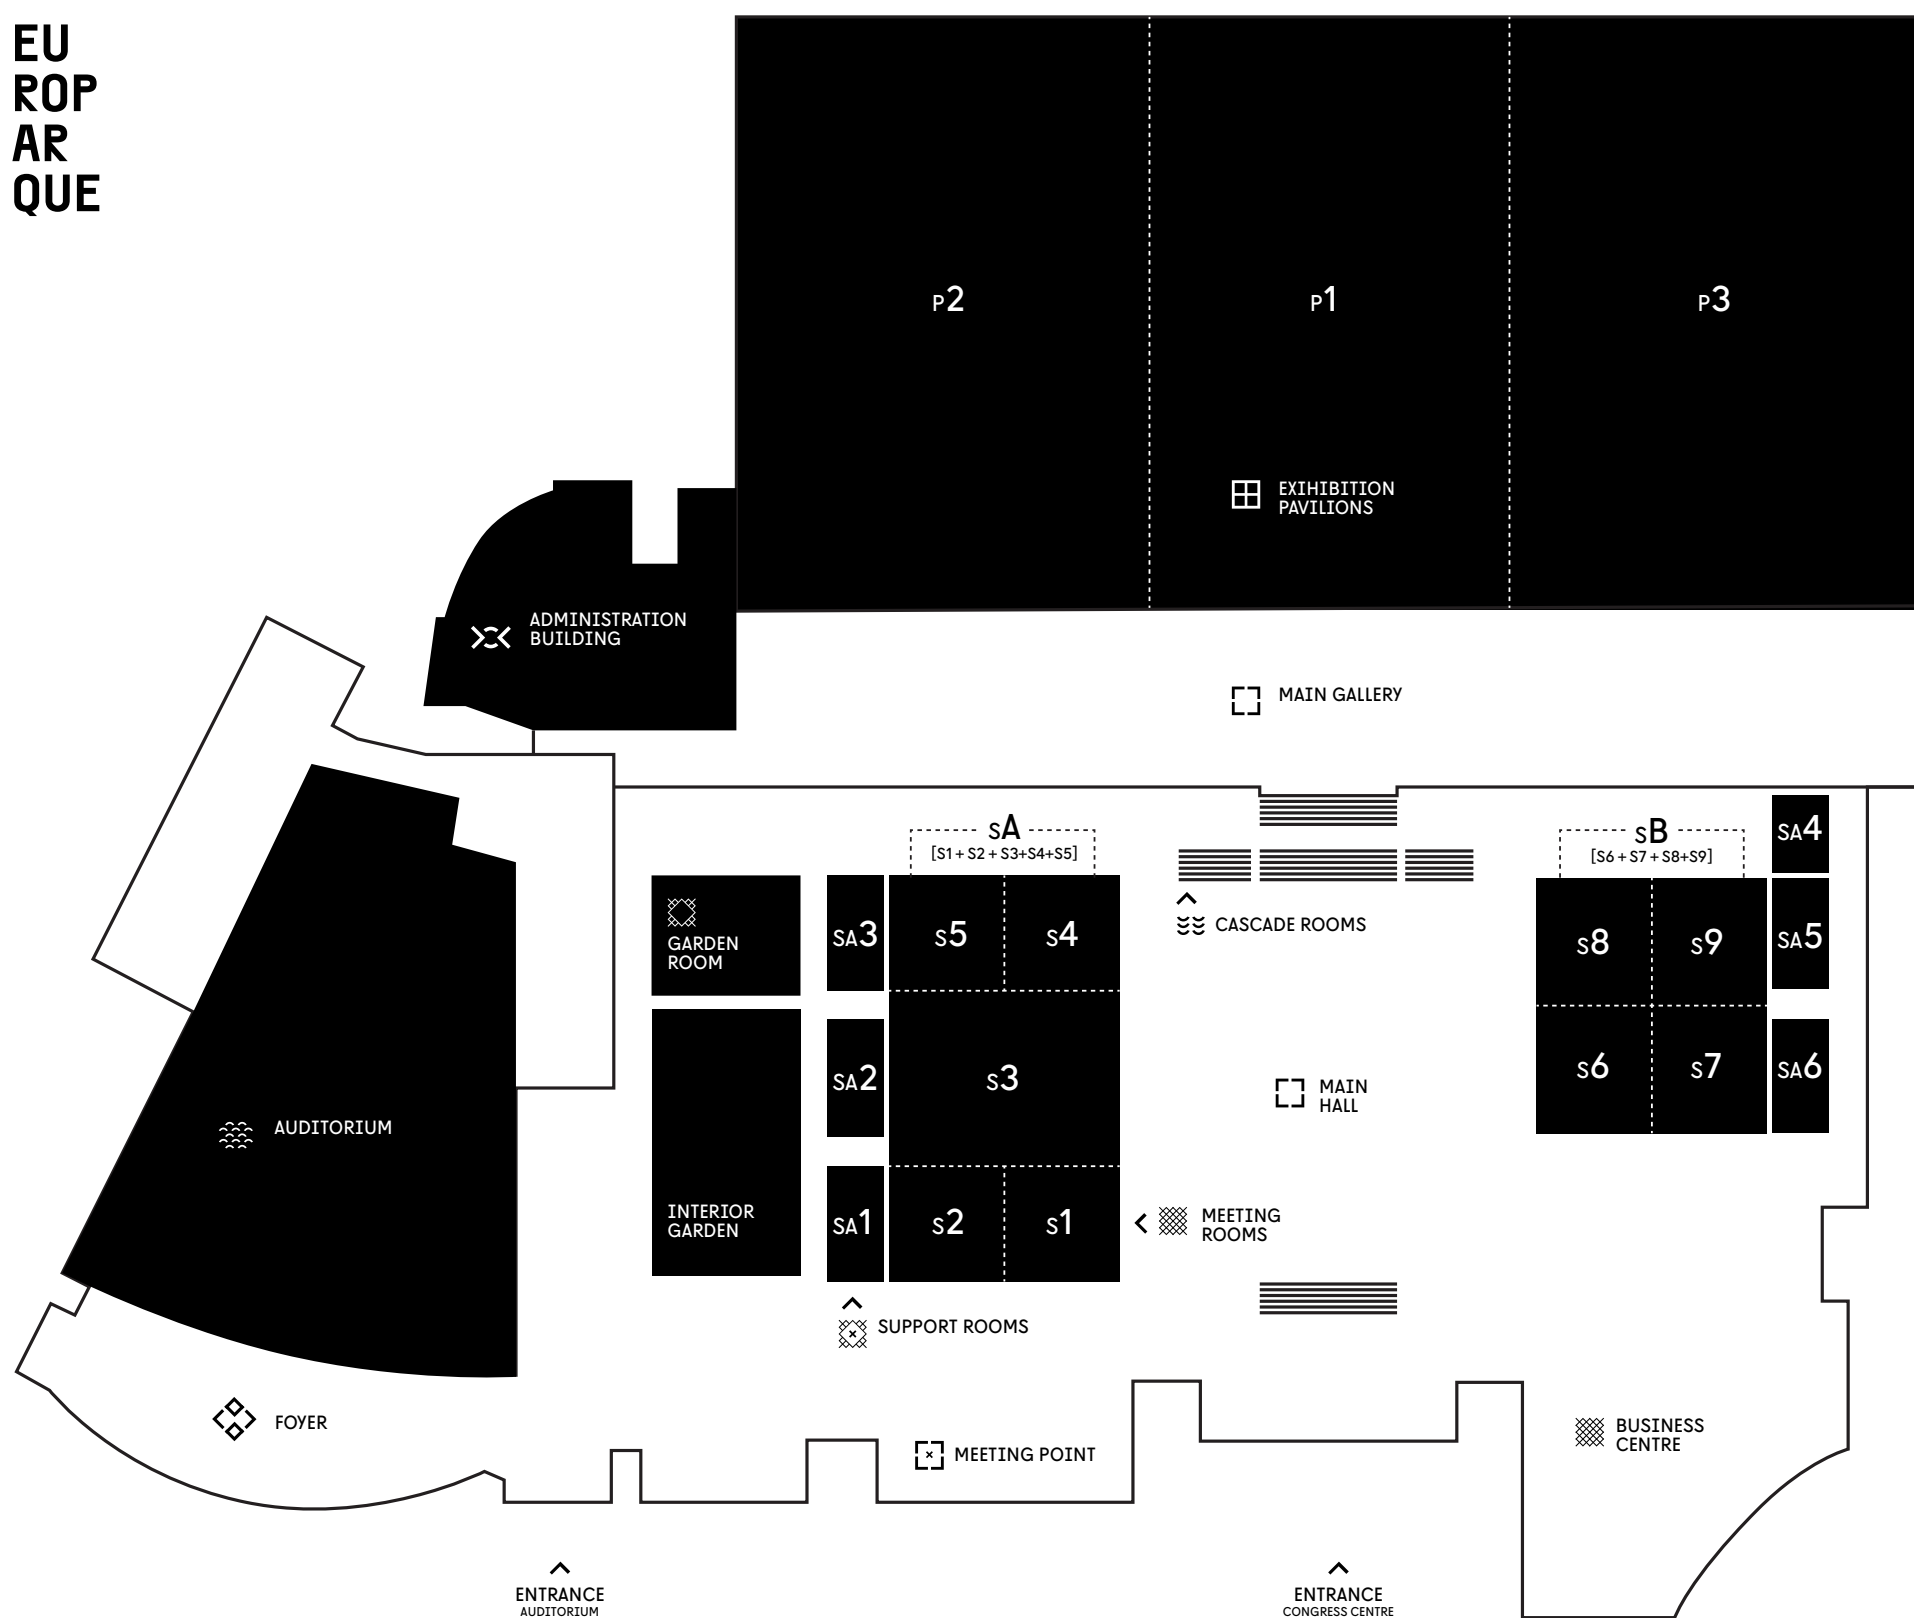

■■■ EU
 ⊙ ROP
 ≡ AR
 ✦ QUE

DENOMINAÇÃO

ÁREA (M²)

PLATEIA

MESA REDONDA

ESCOLA

COCKTAIL

U

Pavilhão	Pavilhão 1	2340	2030	1540	1456	3900	-
	Pavilhão 2/3	2430	2800	1600	1620	4050	-
	Pavilhão 1+2+3	7200	10000	4800	4800	12000	-
Salas	SA	1000	1000	700	480	1700	200
	S1/S2/S4/S5/S6/S7/S8/S9	140	100	90	48	230	55
	S3	286	300	190	156	465	111
	SB	638	600	580	348	550	150
Salas de Apoio	SA1/SA8	36/66	30/75	20/45	25/45	50/110	15/25
Auditório	A	4730	1408	-	-	-	-
Foyer do Auditório	FA	1400	-	340	-	1400	-
Meeting Point	MP	410	150	200	100	410	50
Grande Hall	GH	2000	1000	600	300	2000	1000
Sala da Cascata	SC	1400	700	750	375	1400	700
Grande Galeria	GG	1400	700	750	375	1400	700
Sala do Jardim	SJ	190	120	90	118	190	50